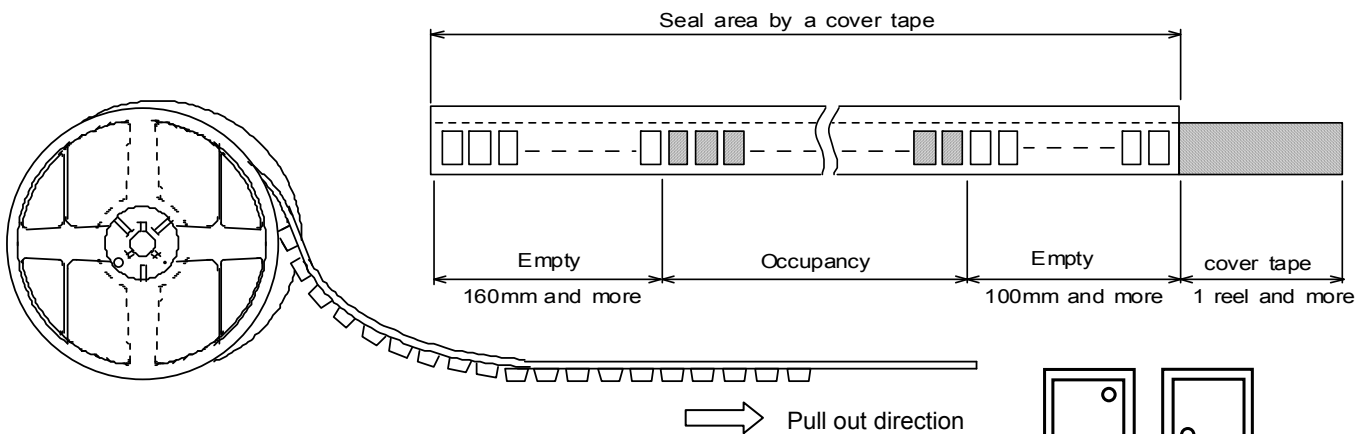

Symbol	ESON8-X7
A	φ180 +0/-3
B	φ 60 +1/-0
C	φ13.0±0.2
D	φ21.0±0.8
E	2.0±0.5
W	9.0 +1.0/-0.1
W₁	1.2
Contents	1,500pcs

Unit : mm