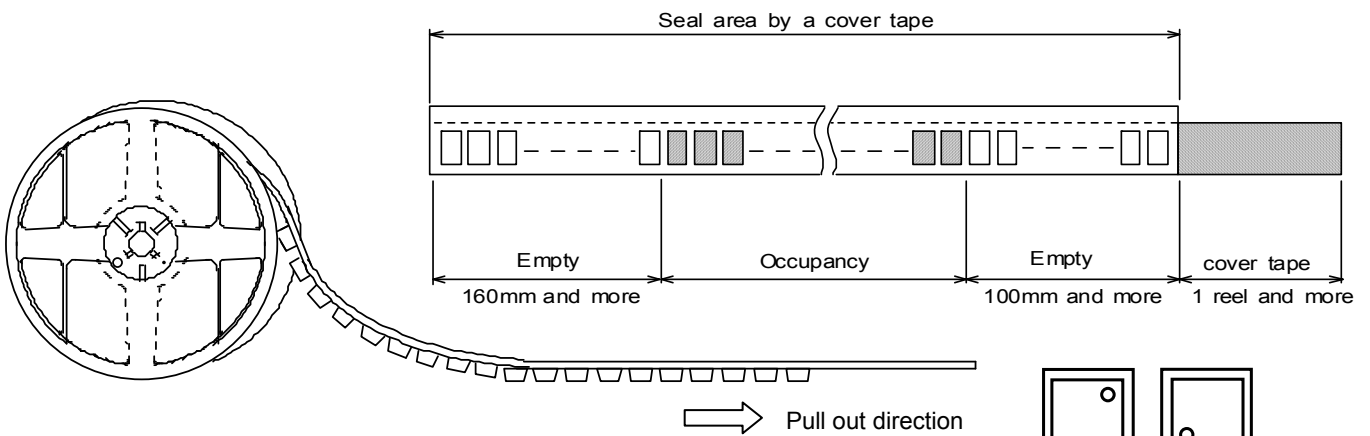

Symbol	DFN8-V1 (ESON8-V1)	DFN8-W1 (ESON8-W1)	DFN8-W2 (ESON8-W2)
A	φ180 +0/-1.5	φ180 +0/-1.5	
B	φ 60 +1/-0	φ 60 +1/-0	
C	φ13.0±0.2	φ13.0±0.2	
D	φ21.0±0.8	φ21.0±0.8	
E	2.0±0.5	2.0±0.5	
W	9.0 +0.3/-0	13.0 +0.3/-0	
W₁	1.2	1.2	
Contents	3,000pcs	1,500pcs	

Unit : mm