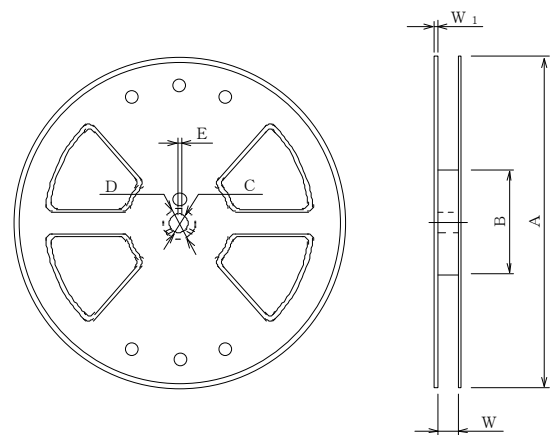

## ESON Emboss Taping (TE3W)

Symbol	DFN4-F6 (ESON4-F6)	Remark
A	1.45±0.05	Bottom size
B	1.85±0.05	Bottom size
D <sub>0</sub>	1.5+0.1/-0	
D <sub>1</sub>	1.5+0.1/-0	
E	1.75±0.1	
F	3.5 ±0.05	
P <sub>0</sub>	4.0 ±0.1	
P <sub>1</sub>	4.0 ±0.1	
P <sub>2</sub>	2.0 ±0.05	
T	0.25±0.05	
T <sub>2</sub>	0.8	
W	8.0 +0.3/-0.1	
W <sub>1</sub>	5.5	Thickness 0.1MAX

Unit : mm

Symbol	DFN4-E1 (ESON4-E1)
A	φ330 ±2
B	φ100 ±1
C	φ13±0.2
D	φ21±0.8
E	2±0.5
W	9.5±1
W <sub>1</sub>	2
Contents	15,000pcs

Unit : mm

Put in the outer box