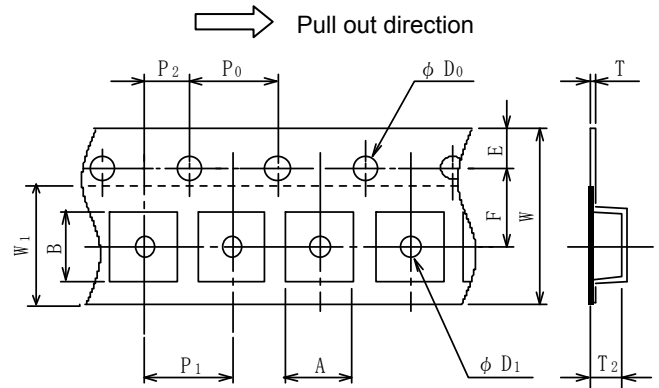

PACKING SPECIFICATION

ESON Emboss Taping (TE3W)

Symbol	DFN4-E1 (ESON4-E1)	Remark
A	1.35±0.05	Bottom size
B	1.35±0.05	Bottom size
D₀	1.5+0.1/-0	
D₁	0.5±0.1	
E	1.75±0.1	
F	3.5 ±0.05	
P₀	4.0 ±0.1	
P₁	4.0 ±0.1	
P₂	2.0 ±0.05	
T	0.25±0.05	
T₂	0.5	
W	8.0 ±0.2	
W₁	5.5	Thickness 0.1MAX

Unit : mm