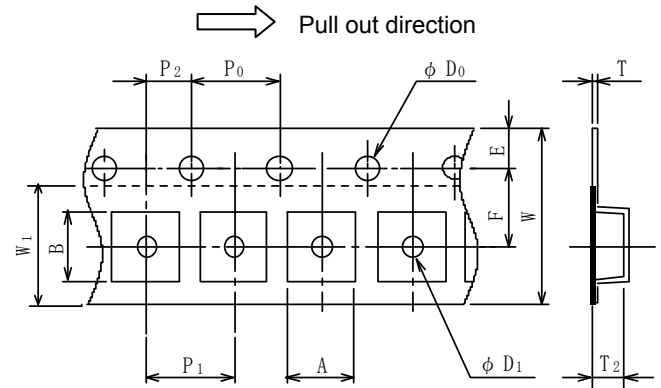

PACKING SPECIFICATION

ESON Emboss Taping (TE3W)

Symbol	DFN4-F6 (ESON4-F6)	Remark
A	1.45±0.05	Bottom size
B	1.85±0.05	Bottom size
D₀	1.5+0.1/-0	
D₁	1.5+0.1/-0	
E	1.75±0.1	
F	3.5 ±0.05	
P₀	4.0 ±0.1	
P₁	4.0 ±0.1	
P₂	2.0 ±0.05	
T	0.25±0.05	
T₂	0.8	
W	8.0 +0.3/-0.1	
W₁	5.5	Thickness 0.1MAX

Unit : mm