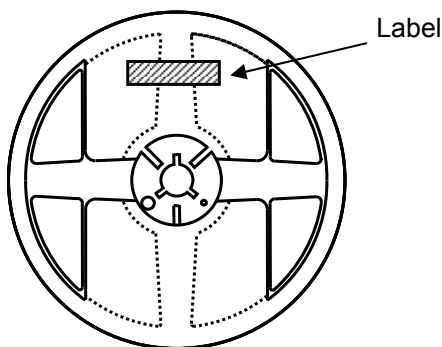

## ESON Emboss Taping (TE3/TE4)

Symbol	DFN8-V1 (ESON8-V1)	DFN8-W1 (ESON8-W1)	DFN8-W2 (ESON8-W2)	Remark
A	2.55±0.05	3.30±0.1		Bottom size
B	2.55±0.05	3.30±0.1		Bottom size
D <sub>0</sub>	1.5+0.1/-0	1.5+0.1/-0		
D <sub>1</sub>	0.5±0.1	1.5+0.1/-0		
E	1.75±0.1	1.75±0.1		
F	3.5 ±0.05	5.5 ±0.05		
P <sub>0</sub>	4.0 ±0.1	4.0 ±0.1		
P <sub>1</sub>	4.0 ±0.1	8.0 ±0.1		
P <sub>2</sub>	2.0 ±0.05	2.0 ±0.05		
T	0.25±0.05	0.30±0.05		
T <sub>2</sub>	0.75	1.0		
W	8.0 ±0.2	12.0 +0.3/-0.1		
W <sub>1</sub>	5.5	9.5		Thickness 0.1MAX

Unit : mm

Put in the outer box