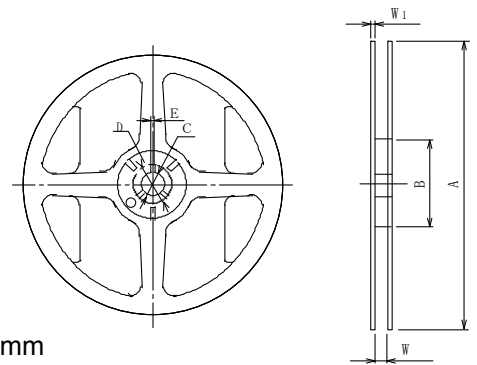

### DFN(ESON) Emboss Taping (TE3/TE4)

Symbol	DFN4-F1 (ESON4-F1)	DFN6-G1 (ESON6-G1)	DFN6-H1 (ESON6-H1)	DFN8-U1 (ESON8-U1)	Remark
A	1.45±0.05	1.85±0.05	2.25±0.05		Bottom size
B	1.85±0.05	1.85±0.05	2.25±0.05		Bottom size
D <sub>0</sub>	1.5+0.1/-0	1.5+0.1/-0	1.5+0.1/-0		
D <sub>1</sub>	0.5 ±0.1	0.5 ±0.1	0.5±0.1		
E	1.75±0.1	1.75±0.1	1.75±0.1		
F	3.50±0.05	3.50±0.05	3.5 ±0.05		
P <sub>0</sub>	4.0 ±0.1	4.0 ±0.1	4.0 ±0.1		
P <sub>1</sub>	4.0 ±0.1	4.0 ±0.1	4.0 ±0.1		
P <sub>2</sub>	2.00±0.05	2.00±0.05	2.0 ±0.05		
T	0.25±0.05	0.25±0.05	0.25±0.05		
T <sub>2</sub>	0.75	0.75	0.75		
W	8.0 ±0.2	8.0 ±0.2	8.0 ±0.2		
W <sub>1</sub>	5.5	5.5	5.5		Thickness 0.1MAX

Unit : mm

Symbol	DFN4-F1 (ESON4-F1)	DFN6-G1 (ESON6-G1)	DFN6-H1 (ESON6-H1)	DFN8-U1 (ESON8-U1)
A	φ180 +0/-1.5			
B	φ 60 +1/-0			
C	φ13.0±0.2			
D	φ21.0±0.8			
E	2.0±0.5			
W	9.0 +0.3/-0			
W <sub>1</sub>	1.2			
Contents	3,000pcs			

Unit : mm

Put in the outer box