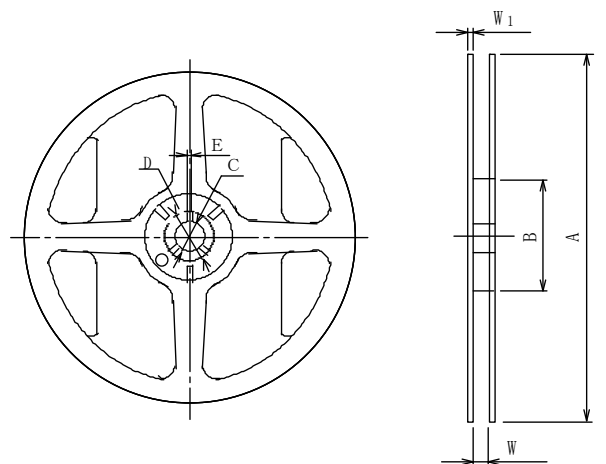

## ESON Emboss Taping (TE3/TE4)

Symbol	DFN8-V1 (ESON8-V1)	DFN8-W1 (ESON8-W1)	DFN8-W2 (ESON8-W2)	Remark
A	2.55±0.05	3.30±0.1		Bottom size
B	2.55±0.05	3.30±0.1		Bottom size
D <sub>0</sub>	1.5+0.1/-0	1.5+0.1/-0		
D <sub>1</sub>	0.5±0.1	1.5+0.1/-0		
E	1.75±0.1	1.75±0.1		
F	3.5 ±0.05	5.5 ±0.05		
P <sub>0</sub>	4.0 ±0.1	4.0 ±0.1		
P <sub>1</sub>	4.0 ±0.1	8.0 ±0.1		
P <sub>2</sub>	2.0 ±0.05	2.0 ±0.05		
T	0.25±0.05	0.30±0.05		
T <sub>2</sub>	0.75	1.0		
W	8.0 ±0.2	12.0 +0.3/-0.1		
W <sub>1</sub>	5.5	9.5		Thickness 0.1MAX

Unit : mm

Put in the outer box