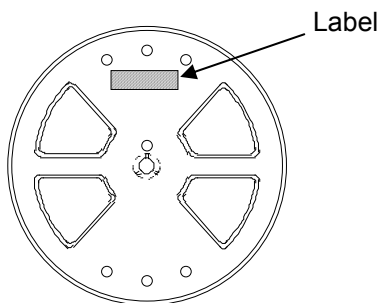

Symbol	DFN4-E1 (ESON4-E1)
A	φ330 ±2
B	φ100 ±1
C	φ13±0.2
D	φ21±0.8
E	2±0.5
W	9.5±1
W₁	2
Contents	15,000pcs

Unit : mm