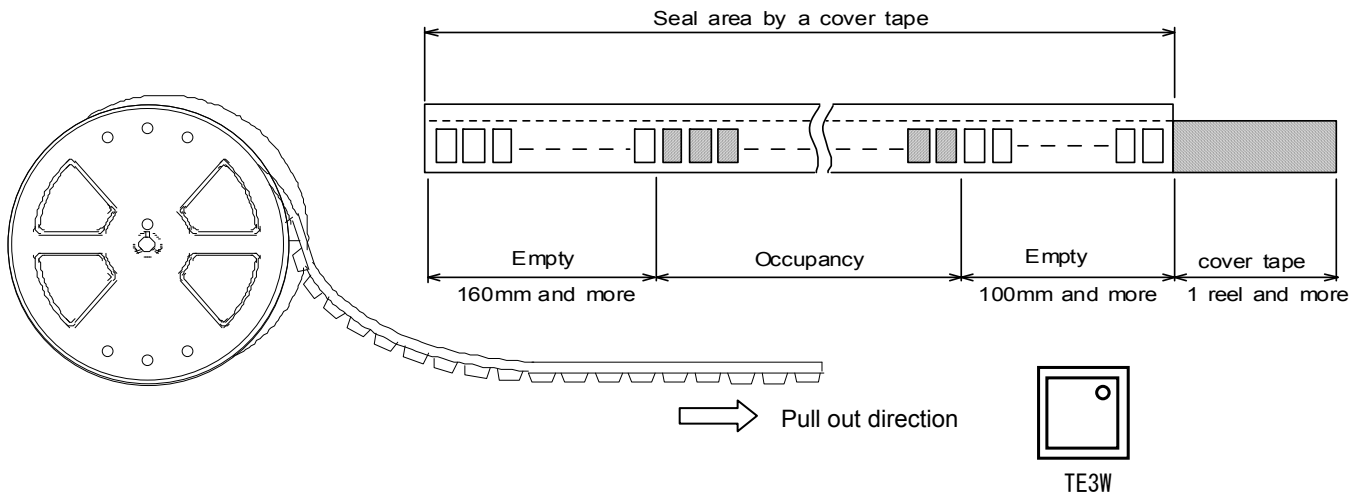

Symbol	DFN4-E1 (ESON4-E1)
A	φ330 ±2
B	φ100 ±1
C	φ13±0.2
D	φ21±0.8
E	2±0.5
W	9.5±1
W₁	2
Contents	15,000pcs

Unit : mm