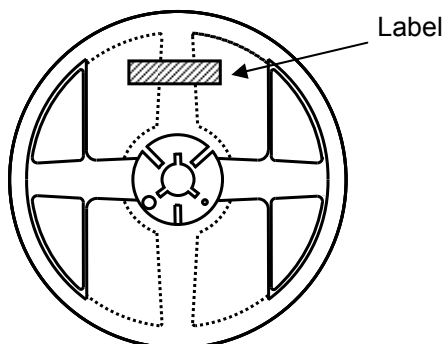

### DFN(ESON) Emboss Taping (TE3/TE4)

Symbol	DFN4-F1 (ESON4-F1)	DFN6-G1 (ESON6-G1)	DFN6-H1 (ESON6-H1)	DFN8-U1 (ESON8-U1)	Remark
A	1.45±0.05	1.85±0.05	2.25±0.05		Bottom size
B	1.85±0.05	1.85±0.05	2.25±0.05		Bottom size
D <sub>0</sub>	1.5+0.1/-0	1.5+0.1/-0	1.5+0.1/-0		
D <sub>1</sub>	0.5 ±0.1	0.5 ±0.1	0.5±0.1		
E	1.75±0.1	1.75±0.1	1.75±0.1		
F	3.50±0.05	3.50±0.05	3.5 ±0.05		
P <sub>0</sub>	4.0 ±0.1	4.0 ±0.1	4.0 ±0.1		
P <sub>1</sub>	4.0 ±0.1	4.0 ±0.1	4.0 ±0.1		
P <sub>2</sub>	2.00±0.05	2.00±0.05	2.0 ±0.05		
T	0.25±0.05	0.25±0.05	0.25±0.05		
T <sub>2</sub>	0.75	0.75	0.75		
W	8.0 ±0.2	8.0 ±0.2	8.0 ±0.2		
W <sub>1</sub>	5.5	5.5	5.5		Thickness 0.1MAX

Unit : mm

Put in the outer box