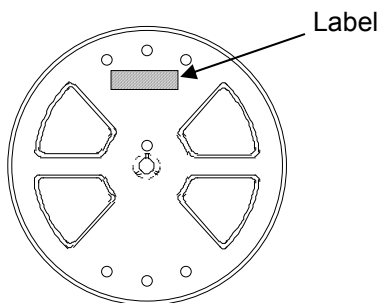

Symbol	DFN4-E1 (ESON4-E1)
A	φ330 ±2
B	φ100 ±1
C	φ13±0.2
D	φ21±0.8
E	2±0.5
W	9.5±1
W₁	2
Contents	15,000pcs

Unit : mm