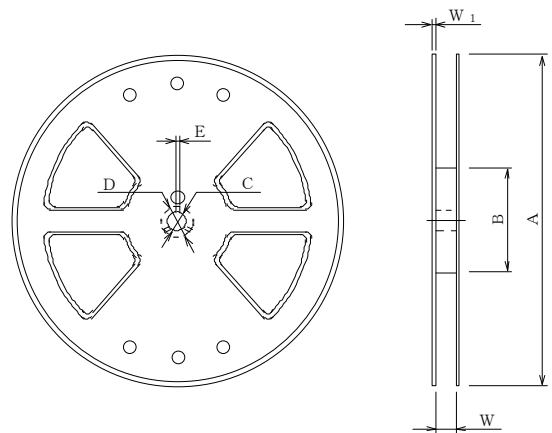

Unit : mm

Symbol	ESON8-X7
A	φ180 +0/-3
B	φ 60 +1/-0
C	φ13.0±0.2
D	φ21.0±0.8
E	2.0±0.5
W	9.0 +1.0/-0.1
W <sub>1</sub>	1.2
Contents	1,500pcs

Unit : mm

Put in the outer box

## ESON Emboss Taping (TE3W)

Symbol	DFN4-E1 (ESON4-E1)	Remark
A	1.35±0.05	Bottom size
B	1.35±0.05	Bottom size
D <sub>0</sub>	1.5+0.1/-0	
D <sub>1</sub>	0.5±0.1	
E	1.75±0.1	
F	3.5 ±0.05	
P <sub>0</sub>	4.0 ±0.1	
P <sub>1</sub>	4.0 ±0.1	
P <sub>2</sub>	2.0 ±0.05	
T	0.25±0.05	
T <sub>2</sub>	0.5	
W	8.0 ±0.2	
W <sub>1</sub>	5.5	Thickness 0.1MAX

Unit : mm

Symbol	DFN4-E1 (ESON4-E1)
A	φ330 ±2
B	φ100 ±1
C	φ13±0.2
D	φ21±0.8
E	2±0.5
W	9.5±1
W <sub>1</sub>	2
Contents	15,000pcs

Unit : mm

Put in the outer box