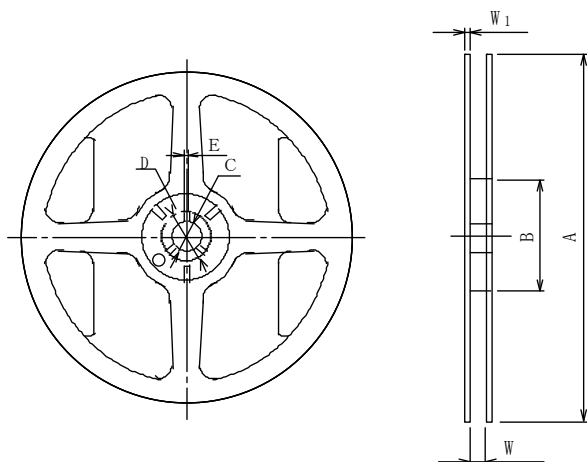

## ESON Emboss Taping (TE3/TE4)

Symbol	DFN8-X7 (ESON8-X7)	Remark
A	3.70±0.05	Bottom size
B	4.20±0.05	Bottom size
D <sub>0</sub>	1.5+0.1/-0	
D <sub>1</sub>	1.0±0.1	
E	1.75±0.1	
F	5.5 ±0.05	
P <sub>0</sub>	4.0 ±0.1	
P <sub>1</sub>	8.0 ±0.1	
P <sub>2</sub>	2.0 ±0.05	
T	0.25±0.05	
T <sub>2</sub>	0.75	
W	12.0 +0.3/-0.1	
W <sub>1</sub>	9.5	Thickness 0.1MAX

Unit : mm

Symbol	ESON8-X7
A	φ180 +0/-3
B	φ 60 +1/-0
C	φ13.0±0.2
D	φ21.0±0.8
E	2.0±0.5
W	9.0 +1.0/-0.1
W <sub>1</sub>	1.2
Contents	1,500pcs

Unit : mm

Put in the outer box