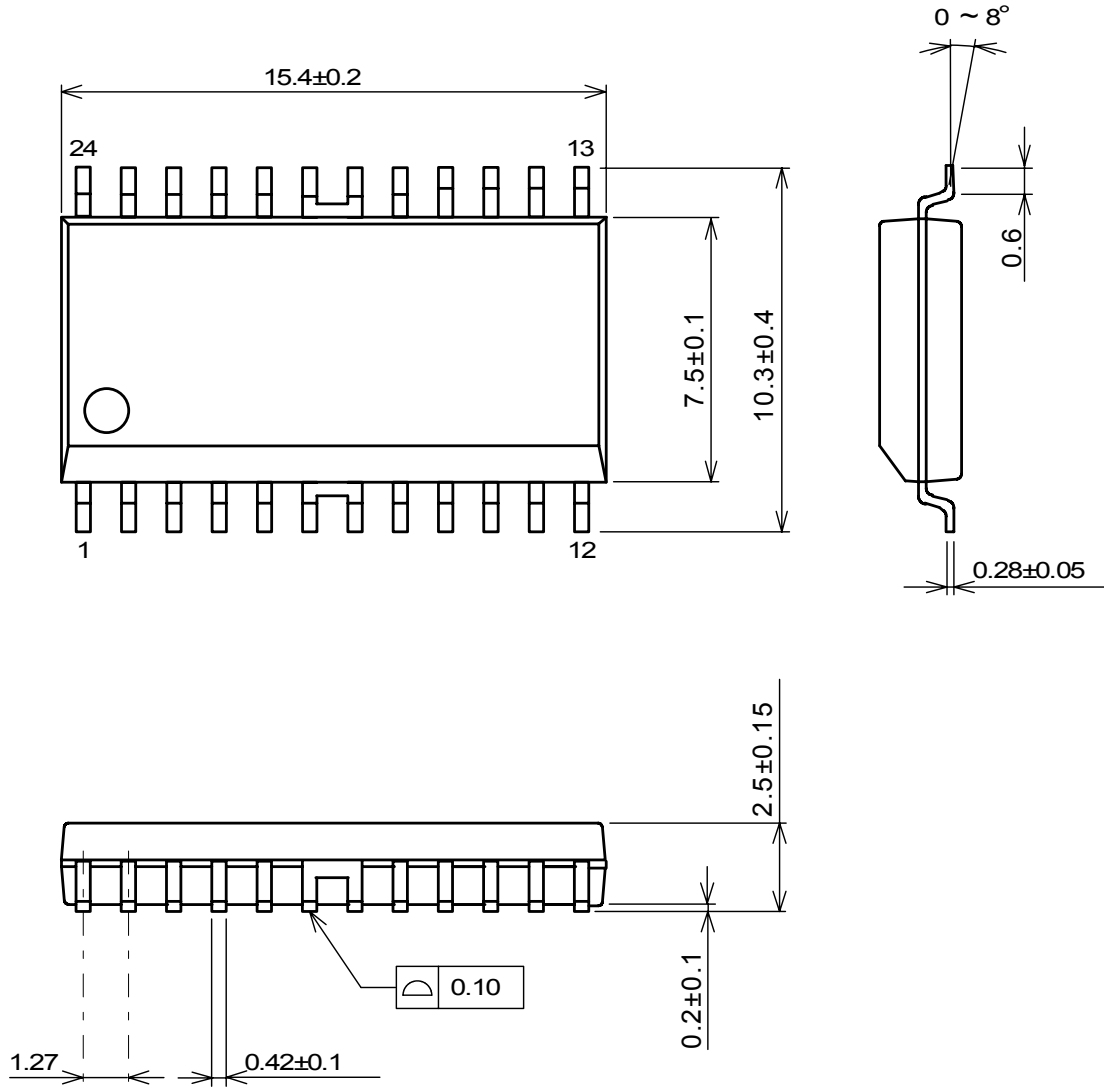

SOP24 JEDEC 300 mil (Batwing)

MEET JEDEC MS-013

UNIT : mm