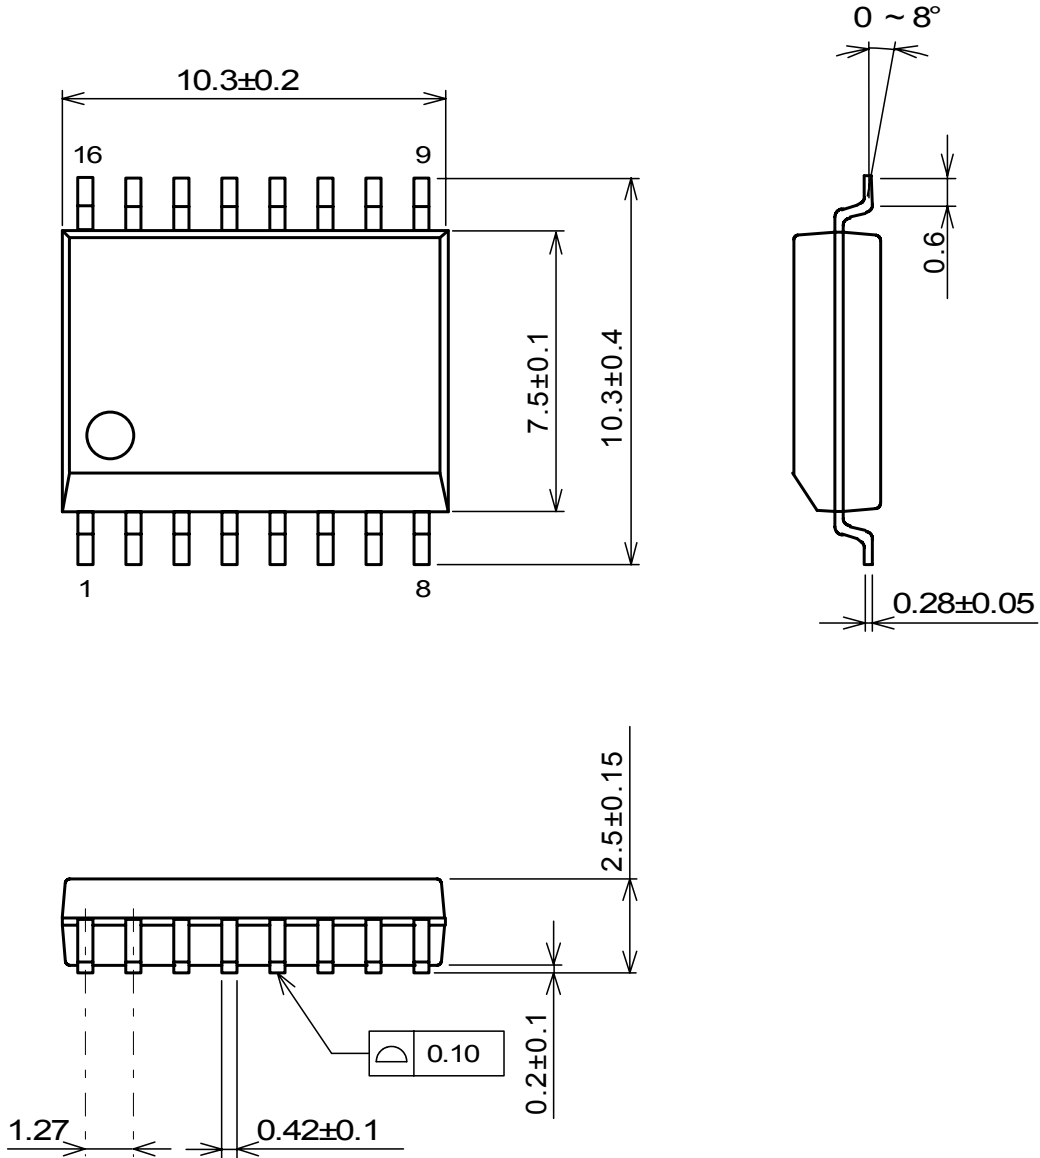

SOP16 JEDEC 300 mil

MEET JEDEC MS-013

UNIT : mm